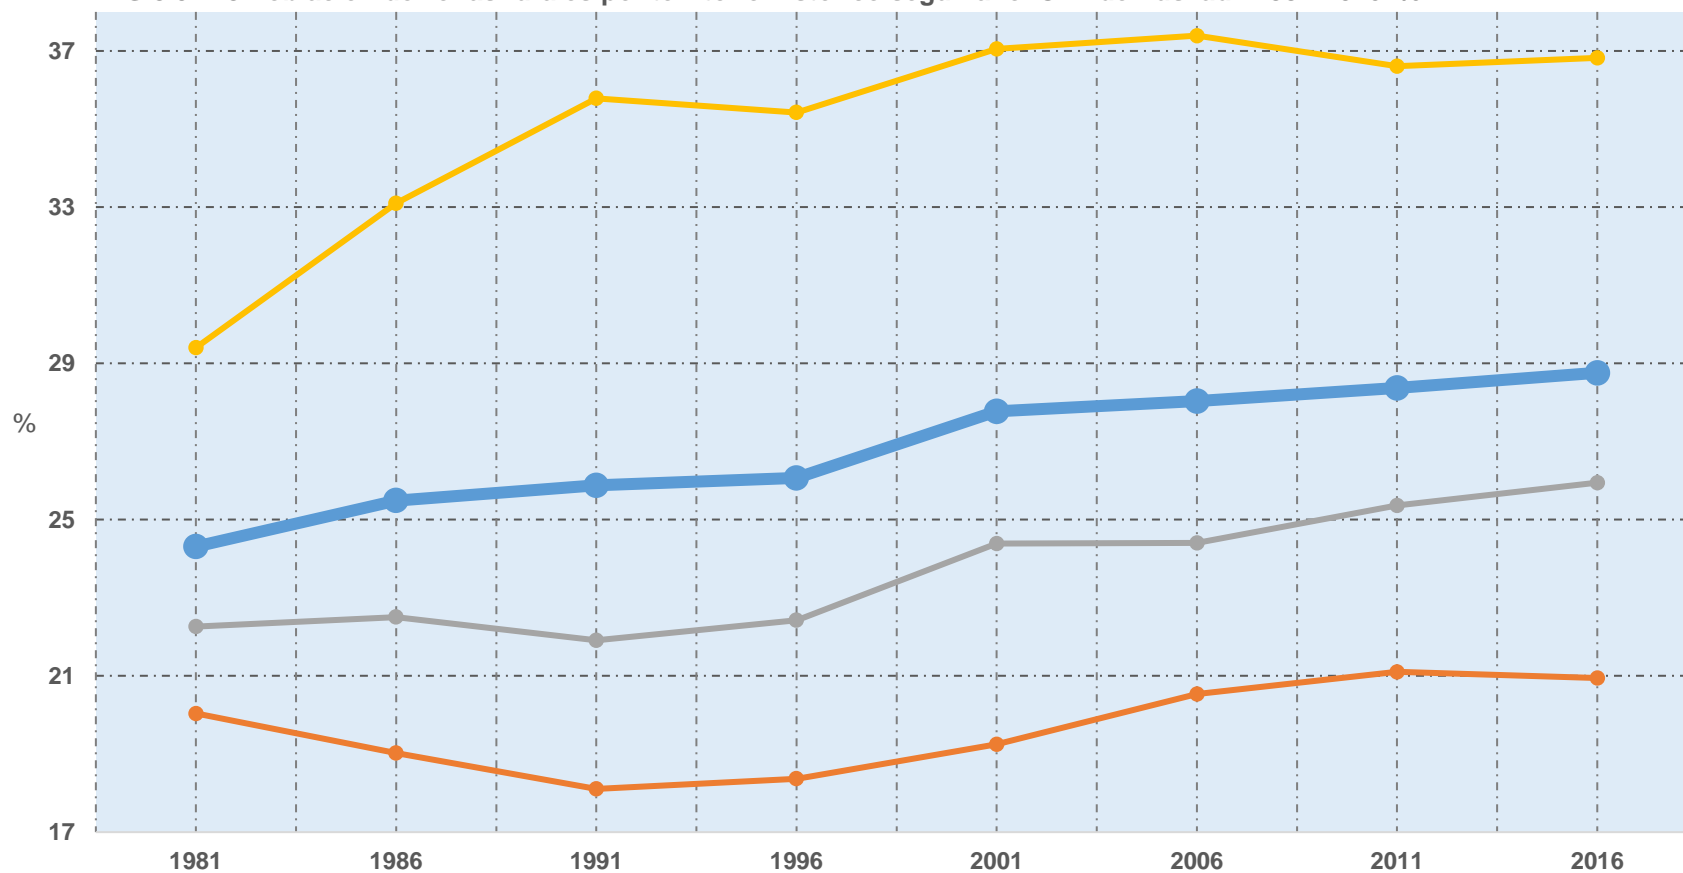

G.3.04.18 Población de zonas rurales por territorio histórico según año. C.A. de Euskadi. 1981-2016. %

Fuente: Eustat. Censos de población y viviendas.

● C.A. de Euskadi ● Álava ● Bizkaia ● Gipuzkoa