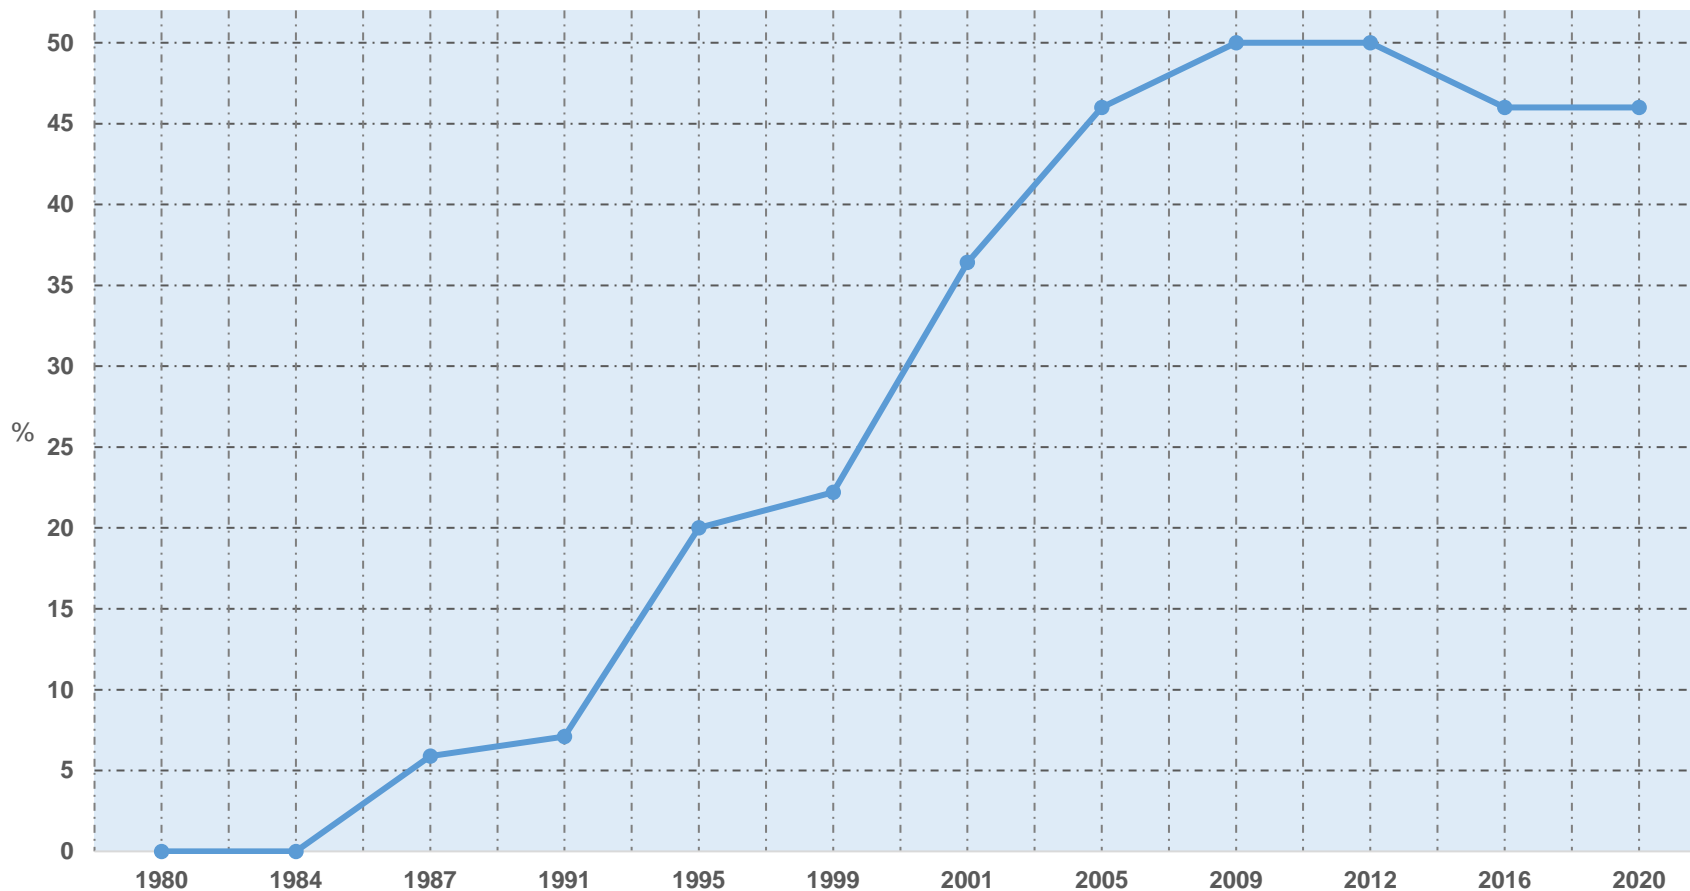

GOBERNANTZA PUBLIKO
ETA AUTOGOBERNU SAILA
Zerbitzu Zuzendaritza
Estatistika Organo Espezifikoa

DEPARTAMENTO DE GOBERNANZA
PÚBLICA Y AUTOGOBIERNO
Dirección de Servicios
Órgano Estadístico Específico

G.2.03.29 Eusko Jaurlaritzako emakume sailburuak urtearen arabera.Euskal Autonomia Erkidegoa.1980-2020.%

Iturria: Eusko Jaurlaritza. Lehendakaritza.